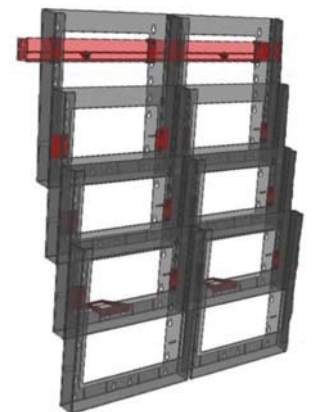

6. weitere Reihen hinzufügen:

Wiederholen Sie die vorhergehenden Schritte für jede weitere Reihe an Prospektfächern.