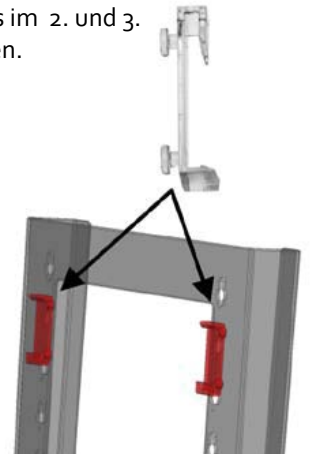

Bestandteil	Menge	Beschreibung
Wandschiene (PL46) 	1	An dieser Schiene werden im nächsten Schritt die Befestigungsclips (CL-MC) befestigt.
Befestigungsclips (CL-MC) 	4	Zur Befestigung der obersten Prospektfachreihe an der Wandschiene
Stützwinkel (CL-SB) 	2	Die Stützwinkel werden auf der Unterseite der 3. Prospektfachreihe (von oben) befestigt.
Fachclips (CL-SJC) 	12	Mit den Fachclips werden die Prospektfächer aneinandergelängt. Die Rückseiten der Prospektfächer sind mit einer Reihe von Schlüselloch-Löchern versehen. Je nachdem in welcher Höhe die Fachclips eingehängt werden ergeben sich unterschiedliche Überlappungshöhen der einzelnen Prospektfachreihen.
Prospektfach A4 (CL-223) 	8	Wählen Sie gewünschte Überlappung der Prospektfächer indem Sie die Fachclips in die entsprechende "Schlüselloch-Löcher" einhängen.

1. Wandschiene befestigen:

Verwenden Sie zum Ausrichten der Schiene eine Wasserwaage und befestigen Sie die Schiene mit Dübeln und Schrauben in der gewünschten Höhe.

3. Prospektfächer an der Wandschiene befestigen:

Die oberste Reihe der Prospektfächer kann jetzt an der Wandschiene montiert werden.

5. Prospektfächer montieren:

Prospektfächer mit den Fachclips von oben in die bereits montierten Fächer einschieben.

7. Stützwinkel anbringen:

Bringen Sie den Stützwinkel unten an der Rückseite der dritten Prospektfachreihe an (1 Stützwinkel je Reihe)

2. Befestigungsclips einrasten:

Befestigen Sie die Clips im 2. und 3. "Schlüsseloch" von oben.