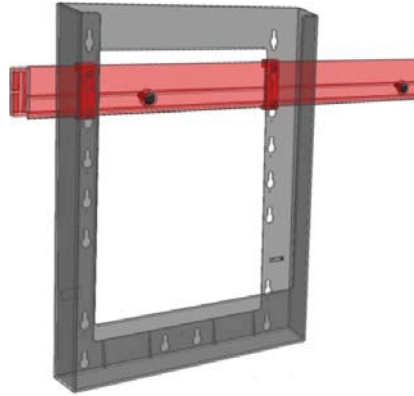

Bestandteil	Menge	Beschreibung
Wandschiene (PL46) 	1	An dieser Schiene werden im nächsten Schritt die Befestigungsclips (CL-MC) befestigt.
Befestigungsclips (CL-MC) 	4	Zur Befestigung der obersten Prospektfachreihe an der Wandschiene
Stützwinkel (CL-SB) 	2	Die Stützwinkel werden auf der Unterseite der 3. Prospektfachreihe (von oben) befestigt.
Fachclips (CL-SJC) 	12	Mit den Fachclips werden die Prospektfächer aneinandergelängt. Die Rückseiten der Prospektfächer sind mit einer Reihe von Schlüselloch-Löchern versehen. Je nachdem in welcher Höhe die Fachclips eingehängt werden ergeben sich unterschiedliche Überlappungshöhen der einzelnen Prospektfachreihen.
Prospektfach A4 (CL-223) 	8	Wählen Sie gewünschte Überlappung der Prospektfächer indem Sie die Fachclips in die entsprechende "Schlüselloch-Löcher" einhängen.

1. Wandschiene befestigen:

Verwenden Sie zum Ausrichten der Schiene eine Wasserwaage und befestigen Sie die Schiene mit Dübeln und Schrauben in der gewünschten Höhe.

3. Prospektfächer an der Wandschiene befestigen:

Die oberste Reihe der Prospektfächer kann jetzt an der Wandschiene montiert werden.

5. Prospektfächer montieren:

Prospektfächer mit den Fachclips von oben in die bereits montierten Fächer einschieben.

7. Stützwinkel anbringen:

Bringen Sie den Stützwinkel unten an der Rückseite der dritten Prospektfachreihe an (1 Stützwinkel je Reihe)

2. Befestigungsclips einrasten:

Befestigen Sie die Clips im 2. und 3. "Schlüsseloch" von oben.