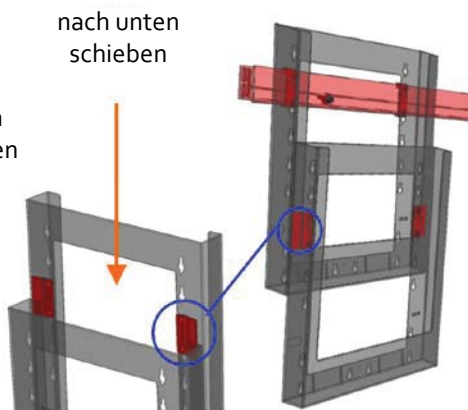

Bestandteil	Menge	Beschreibung
Wandschiene (PL46) 	1	An dieser Schiene werden im nächsten Schritt die Befestigungsclips (CL-MC) befestigt.
Befestigungsclips (CL-MC) 	4	Zur Befestigung der obersten Prospektfachreihe an der Wandschiene
Stützwinkel (CL-SB) 	2	Die Stützwinkel werden auf der Unterseite der 3. Prospektfachreihe (von oben) befestigt.
Fachclips (CL-SJC) 	12	Mit den Fachclips werden die Prospektfächer aneinandergelängt. Die Rückseiten der Prospektfächer sind mit einer Reihe von Schlüselloch-Löchern versehen. Je nachdem in welcher Höhe die Fachclips eingehängt werden ergeben sich unterschiedliche Überlappungshöhen der einzelnen Prospektfachreihen.
Prospektfach A4 (CL-223) 	8	Wählen Sie gewünschte Überlappung der Prospektfächer indem Sie die Fachclips in die entsprechende "Schlüselloch-Löcher" einhängen.

1. Wandschiene befestigen:

Verwenden Sie zum Ausrichten der Schiene eine Wasserwaage und befestigen Sie die Schiene mit Dübeln und Schrauben in der gewünschten Höhe.

3. Prospektfächer an der Wandschiene befestigen:

Die oberste Reihe der Prospektfächer kann jetzt an der Wandschiene montiert werden.

5. Prospektfächer montieren:

Prospektfächer mit den Fachclips von oben in die bereits montierten Fächer einschieben.

7. Stützwinkel anbringen:

Bringen Sie den Stützwinkel unten an der Rückseite der dritten Prospektfachreihe an (1 Stützwinkel je Reihe)

2. Befestigungsclips einrasten:

Befestigen Sie die Clips im 2. und 3. "Schlüsseloch" von oben.