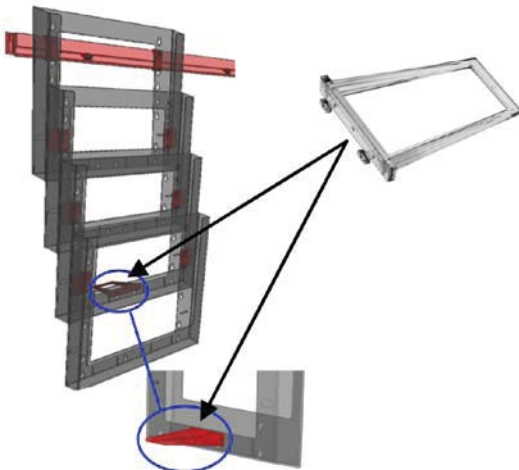

Bestandteil	Menge	Beschreibung
Wandschiene (PL46) 	1	An dieser Schiene werden im nächsten Schritt die Befestigungsclips (CL-MC) befestigt.
Befestigungsclips (CL-MC) 	4	Zur Befestigung der obersten Prospektfachreihe an der Wandschiene
Stützwinkel (CL-SB) 	2	Die Stützwinkel werden auf der Unterseite der 3. Prospektfachreihe (von oben) befestigt.
Fachclips (CL-SJC) 	12	Mit den Fachclips werden die Prospektfächer aneinandergelängt. Die Rückseiten der Prospektfächer sind mit einer Reihe von Schlüselloch-Löchern versehen. Je nachdem in welcher Höhe die Fachclips eingehängt werden ergeben sich unterschiedliche Überlappungshöhen der einzelnen Prospektfachreihen.
Prospektfach A4 (CL-223) 	8	Wählen Sie gewünschte Überlappung der Prospektfächer indem Sie die Fachclips in die entsprechende "Schlüselloch-Löcher" einhängen.

1. Wandschiene befestigen:

Verwenden Sie zum Ausrichten der Schiene eine Wasserwaage und befestigen Sie die Schiene mit Dübeln und Schrauben in der gewünschten Höhe.

3. Prospektfächer an der Wandschiene befestigen:

Die oberste Reihe der Prospektfächer kann jetzt an der Wandschiene montiert werden.

5. Prospektfächer montieren:

Prospektfächer mit den Fachclips von oben in die bereits montierten Fächer einschieben.

7. Stützwinkel anbringen:

Bringen Sie den Stützwinkel unten an der Rückseite der dritten Prospektfachreihe an (1 Stützwinkel je Reihe)

2. Befestigungsclips einrasten:

Befestigen Sie die Clips im 2. und 3. "Schlüsseloch" von oben.